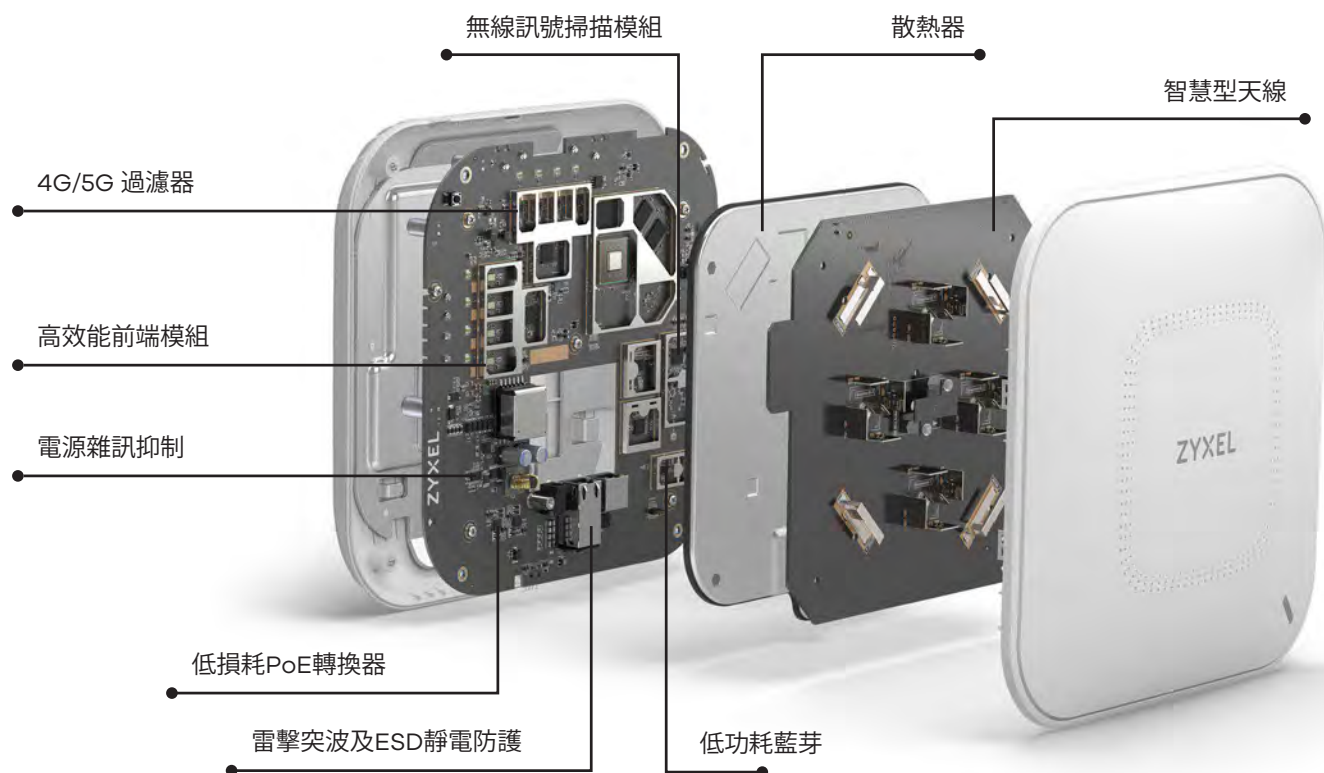

隨著行動電話網路越普及，用戶越容易感受到ping遺失和高延遲等WiFi性能下降，但行動電話一關閉，WiFi連線品質就恢復正常。為了減少4G / 5G訊號干擾，WAX650S內建濾波器，使用者不必再擔心行動電話訊號造成效能低落。

進階功能優化無線網路體驗

WAX650S具備動態頻道選擇（DCS）、零等待DFS、負載平衡和智慧客戶端調節等進階功能，可以提供用戶最佳的無線連線體驗。WAX650S配置專用無線訊號掃描、監控無線環境，並保留主要2.4GHz和5GHz頻道給數據傳輸，以提供更好的無線網路服務。

干擾、頻道負載、相鄰AP數量過多等因素都會影響WiFi的傳輸效能，Zyxel無線健康度（Wireless Health）*2可以偵測MAC（媒體訪問控制）層的錯誤和重新傳輸的情形，進而找出連線品質不佳的原因。無線健康度通過機器學習，自動優化連線品質，提供各種應用環境良好的傳輸效能，及用戶順暢、一致、不間斷的無線使用體驗。

配有BLE beacon功能，開啟你的IOT世界

Zyxel WAX650S非常適合部署在高密度使用的無線網路場域，並具備BLE beacon功能，可與第三方管理平台整合，提升用戶參與度與零售商店內的使用體驗。11ax的另一個功能目標喚醒時間（TWT）對物聯網應用尤其重要，TWT讓設備能設定運作排程，進而有效地延長設備電池的使用。

*1 授權會因型號或地區而異，請與當地業務代表聯繫確認。

*2 僅支援在雲端管理模式運行。

Powerful Hardware Design

三種管理模式自由切換

規格

型號	WAX650S		
	802.11ax (WiFi 6) 雙頻專業整合型無線網路基地台		
產品名稱			
無線網路			
標準	IEEE802.11 ax/ac/n/g/b/a		
MIMO	MU-MIMO		
無線網路速度	2.4 GHz	1150 Mbps	
	5 GHz	2400 Mbps	
頻段	2.4 GHz (IEEE 802.11 b/g/n) • 美國 (FCC): 2.412 to 2.462 GHz		5 GHz (IEEE 802.11 a/n/ac) • 美國 (FCC): 5.15 to 5.35 GHz; 5.725 to 5.850 GHz
頻寬	20-, 40-, 80- and 160-MHz		
典型發射功率	美國 (2.4 GHz/5 GHz)	28/28 dBm	
RF設計			
天線類型	4x4 智慧型天線		
天線增益	2.4 GHz	最高增益 3 dBi	
	5 GHz	最高增益 5.8 dBi	
接收靈敏度	-105 dBm		
WLAN 功能			
頻帶調節	Yes		
WDS	Yes		
Mesh AP (需授權)	即將支援		
Mesh AP支援多重SSID及VLAN	即將支援		
智慧mesh	即將支援		
快速漫遊	Pre-authentication, PMK caching and 802.11k/v/r		
DCS (自動頻道選擇)	Yes		
負載平衡	Yes		
安全性			
無線網路安全性	WEP, WPA-PSK, WPA-Enterprise (WPA/WPA2/WPA3)		
存取管理	L2 隔離, MAC 過濾, 非法AP偵測		
網路			
IPv6 host	Yes		
VLANs	Yes		
WMM	Yes		
U-APSD	Yes		
DiffServ標示	Yes		