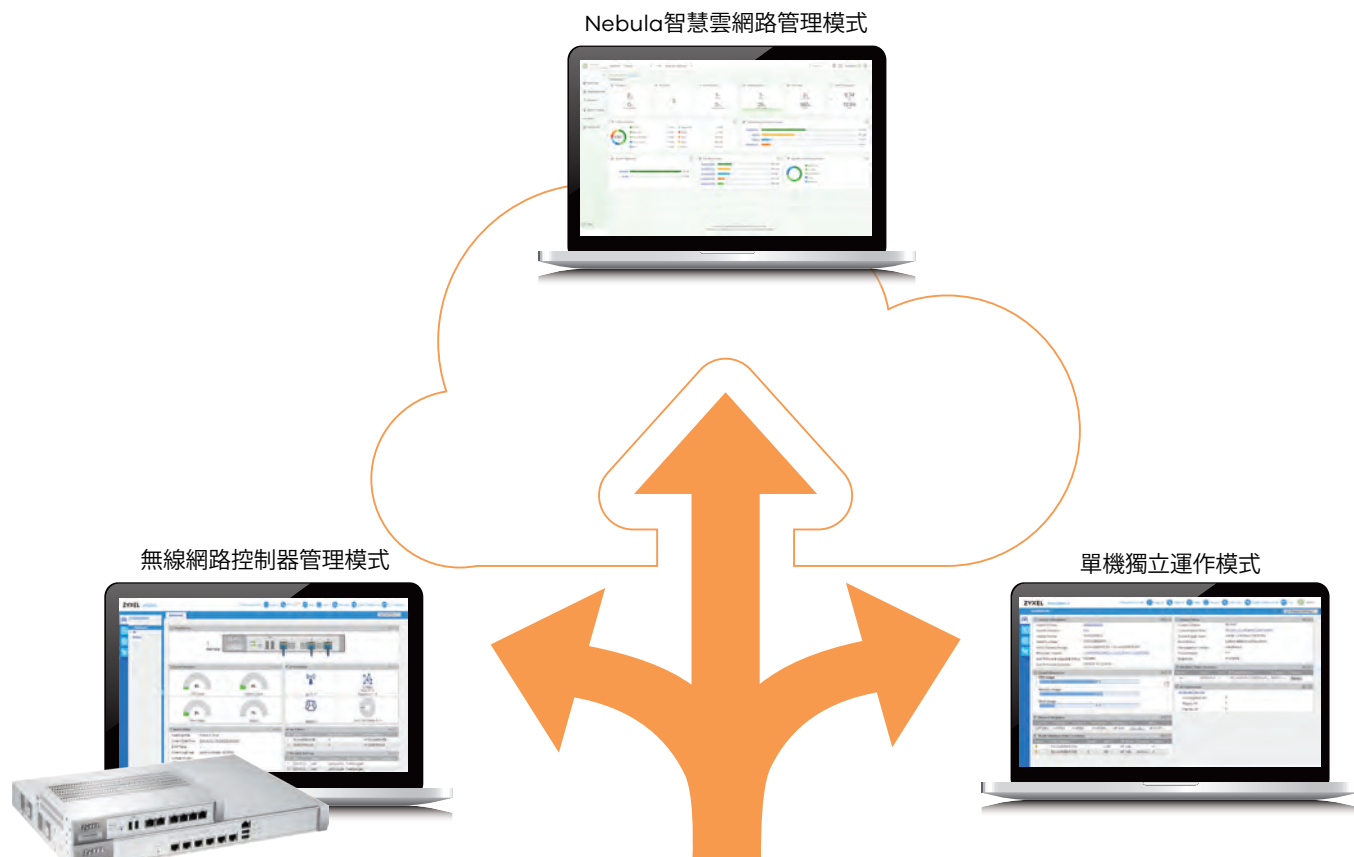

隨著行動電話網路越普及，用戶越容易感受到ping遺失和高延遲等WiFi性能下降，但行動電話一關閉，WiFi連線品質就恢復正常。為了減少4G / 5G訊號干擾，WAX650S內建濾波器，使用者不必再擔心行動電話訊號造成效能低落。

進階功能優化無線網路體驗

WAX650S具備動態頻道選擇（DCS）、零等待DFS、負載平衡和智慧客戶端調節等進階功能，可以提供用戶最佳的無線連線體驗。WAX650S配置專用無線訊號掃描、監控無線環境，並保留主要2.4GHz和5GHz頻道給數據傳輸，以提供更好的無線網路服務。

干擾、頻道負載、相鄰AP數量過多等因素都會影響WiFi的傳輸效能，Zyxel無線健康度（Wireless Health）*2可以偵測MAC（媒體訪問控制）層的錯誤和重新傳輸的情形，進而找出連線品質不佳的原因。無線健康度通過機器學習，自動優化連線品質，提供各種應用環境良好的傳輸效能，及用戶順暢、一致、不間斷的無線使用體驗。

配有BLE beacon功能，開啟你的IOT世界

Zyxel WAX650S非常適合部署在高密度使用的無線網路場域，並具備BLE beacon功能，可與第三方管理平台整合，提升用戶參與度與零售商店內的使用體驗。11ax的另一個功能目標喚醒時間（TWT）對物聯網應用尤其重要，TWT讓設備能設定運作排程，進而有效地延長設備電池的使用。

*1 授權會因型號或地區而異，請與當地業務代表聯繫確認。

*2 僅支援在雲端管理模式運行。

Powerful Hardware Design

三種管理模式自由切換

規格

型號	WAX650S		
	802.11ax (WiFi 6) 雙頻專業整合型無線網路基地台		
產品名稱			
無線網路			
標準	IEEE802.11 ax/ac/n/g/b/a		
MIMO	MU-MIMO		
無線網路速度	2.4 GHz	1150 Mbps	
	5 GHz	2400 Mbps	
頻段	2.4 GHz (IEEE 802.11 b/g/n) • 美國 (FCC): 2.412 to 2.462 GHz		5 GHz (IEEE 802.11 a/n/ac) • 美國 (FCC): 5.15 to 5.35 GHz; 5.725 to 5.850 GHz
頻寬	20-, 40-, 80- and 160-MHz		
典型發射功率	美國 (2.4 GHz/5 GHz)	28/28 dBm	
RF設計			
天線類型	4x4 智慧型天線		
天線增益	2.4 GHz	最高增益 3 dBi	
	5 GHz	最高增益 5.8 dBi	
接收靈敏度	-105 dBm		
WLAN 功能			
頻帶調節	Yes		
WDS	Yes		
Mesh AP (需授權)	即將支援		
Mesh AP支援多重SSID及VLAN	即將支援		
智慧mesh	即將支援		
快速漫遊	Pre-authentication, PMK caching and 802.11k/v/r		
DCS (自動頻道選擇)	Yes		
負載平衡	Yes		
安全性			
無線網路安全性	WEP, WPA-PSK, WPA-Enterprise (WPA/WPA2/WPA3)		
存取管理	L2 隔離, MAC 過濾, 非法AP偵測		
網路			
IPv6 host	Yes		
VLANs	Yes		
WMM	Yes		
U-APSD	Yes		
DiffServ標示	Yes		